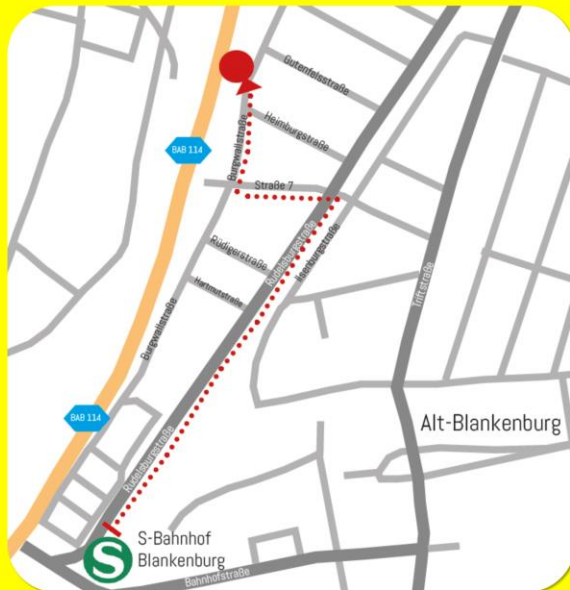

Danke, dass Sie helfen!

Dank Ihrer Hilfe können wir in jedem Jahr zahlreichen Schützlingen ein Zuhause mit Geborgenheit und Liebe geben.

Kontakt:

Vogelgnadenhof und Altenheim für Tiere e.V.
Burgwallstraße 75 | 13129 Berlin